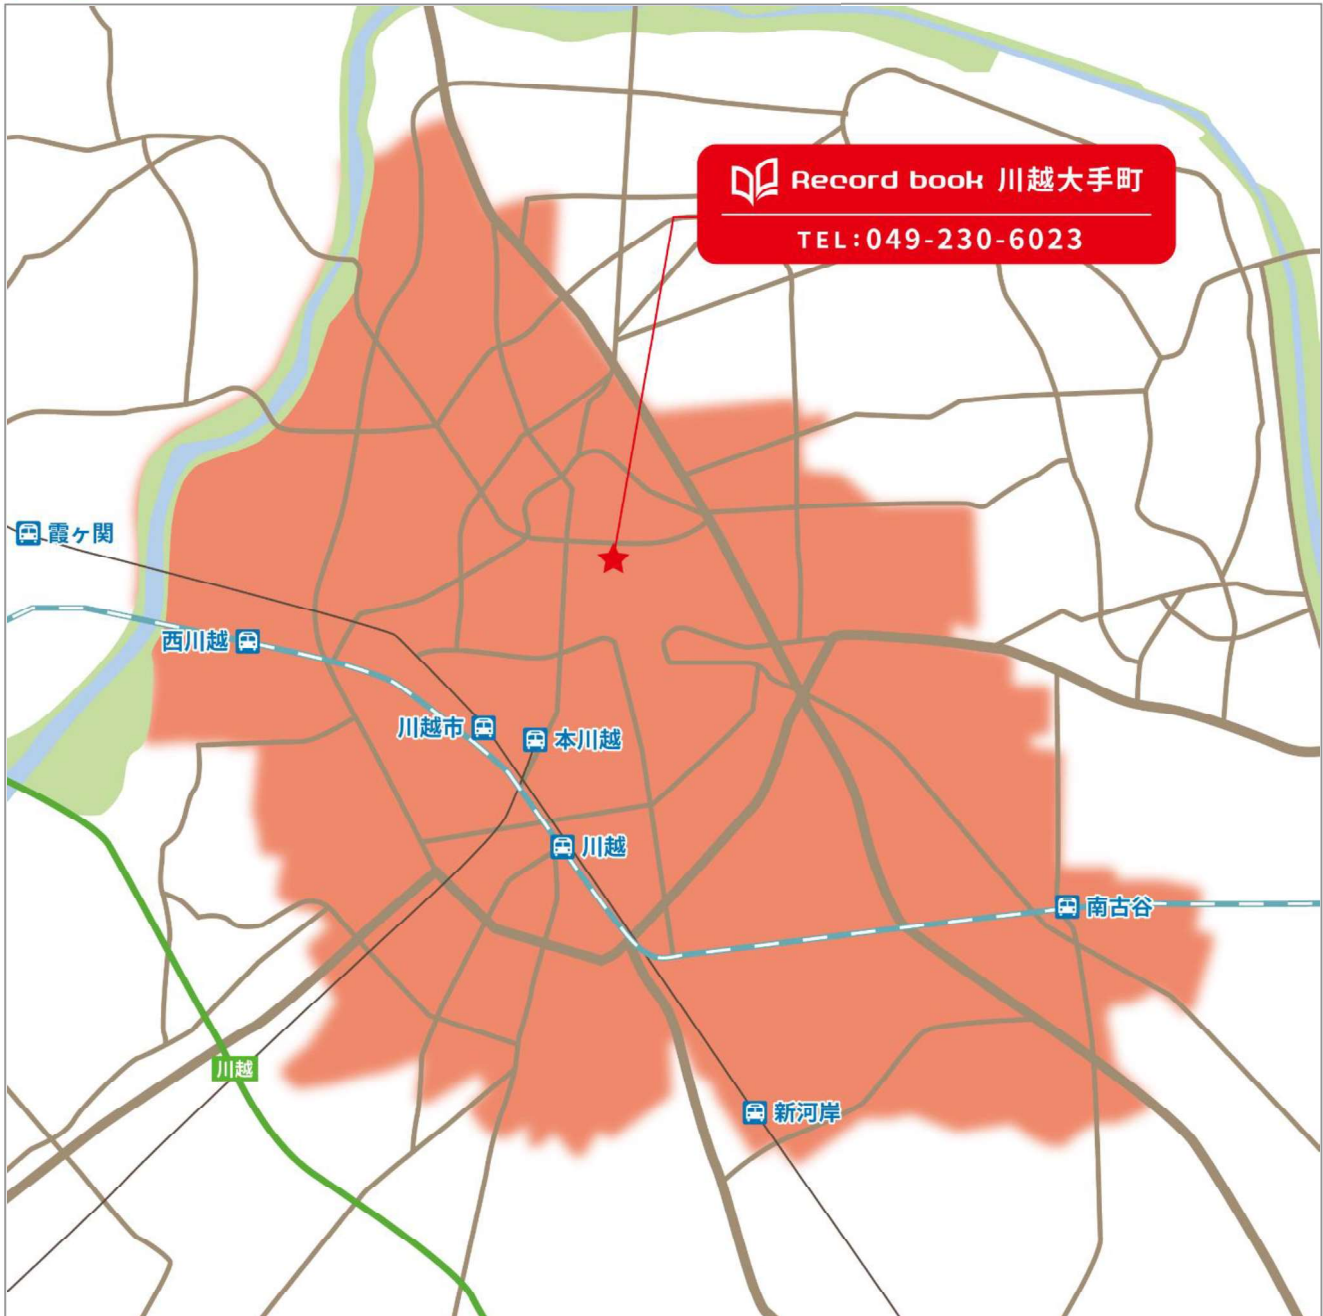

送迎エリア

送迎エリアご相談ください

Record book

川越大手町
送迎エリア

旭町1~3、新宿町1~6、石原町1・2、大手町、上野田町、岸町1~3、喜多町、久保町、郭町1・2、広栄町、小仙波町1~5、幸町、三久保町、三光町、志多町、新富町1・2、神明町、末広町1~3、菅原町、仙波町1~4、田町、月吉町、通町、仲町、中原町1・2、西小仙波町1・2、野田町1・2、東田町、氷川町、富士見町、松江町1・2、南通町、宮下町1・2、宮元町、元町1・2、連雀町、六軒町1・2、脇田町、脇田新町、脇田本町、大字小ヶ谷、大字大仙波、大字小仙波、大字小室、大字寺井、大字野田、大字松郷、泉町、大字大中居、大字高島、大字八ツ島、大字牛子、大字木野目、大字並木、大字南田島、並木新町、並木西町、大字扇河岸、大字上新河岸、大字下新河岸、砂新田1、大字砂、大字豊田本、寿町1・2、大字上寺山、大字寺山、大字山田、四都野台、城下町、今成1~4、藤木町、大塚2、中台元町1、中台元町2、大字岸、豊田本1

送迎エリア詳細は、レコードブック川越大手町へ直接お問い合わせください。